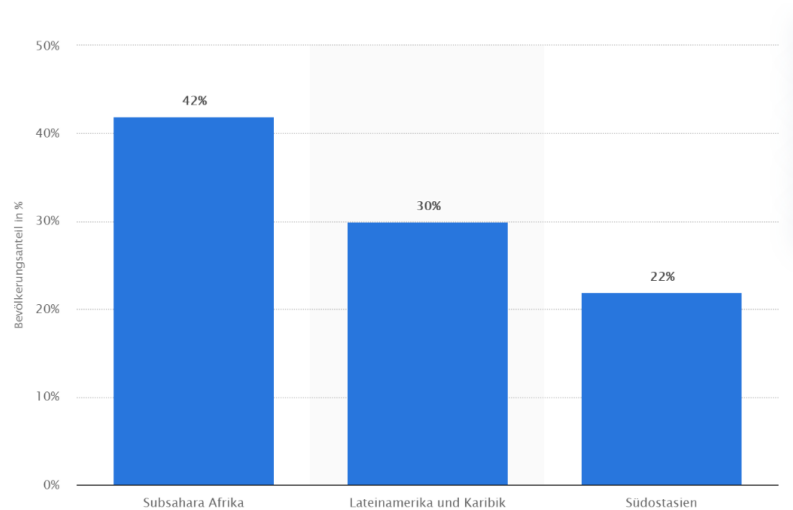

## Lateinamerika

### SDG 6: Sauberes Wasser und Sanitäreinrichtungen

Die **Wasser- und Abwasser-versorgung** in Lateinamerika ist durch **unzureichenden Zugang** und in vielen Fällen durch eine **schlechte Servicequalität** mit negativen Auswirkungen auf die öffentliche Gesundheit gekennzeichnet. In Lateinamerika und der Karibik haben **30% der Bevölkerung keinen direkten Zugang zu Wasser**. Das heißt, dass die nächste Wasserquelle mehr als 500 Meter von ihrem zu Hause entfernt ist.

Prozentanteil der Bevölkerung mit fehlendem direkten Zugang zu Wasserquellen

Quelle: Statista

Über **31 Prozent der Süßwasserressourcen der Erde lagern in Südamerika**, wodurch die Region über die weltweit größte Wasserverfügbarkeit pro Kopf verfügt. In Lateinamerika kommt es aber häufig zu **Wassernutzungskonflikten**. Als Konflikte um Wasser gelten rechtliche oder kriegerische Auseinandersetzungen um die Wasserversorgung. Konfliktpotenzial besteht in der Verteilung, Verwendung, Verfügbarkeit und der Verschmutzung trinkbaren Süßwassers. Ursachen können das Wirtschaftswachstum, der Klimawandel oder auch die Ressourcenpolitik sein.