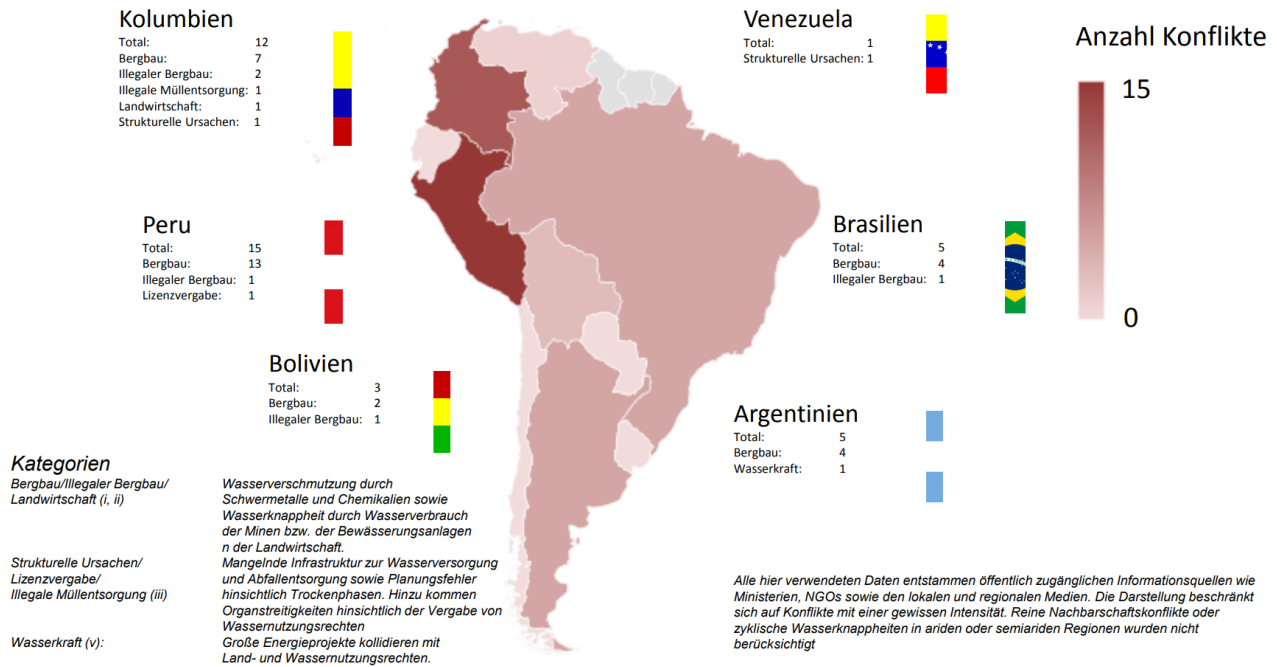

Lateinamerika

SDG 6: Sauberes Wasser und Sanitäreinrichtungen

Wasserverteilungskonflikte in Lateinamerika

Quelle: Konrad Adenauer Stiftung